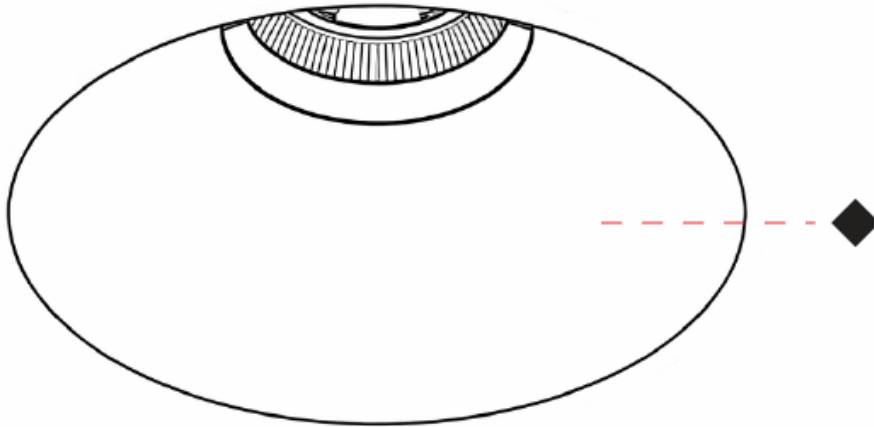

A350215-

PROJECT

TYPE

SPECIFIER

QUANTITY

DATE

A